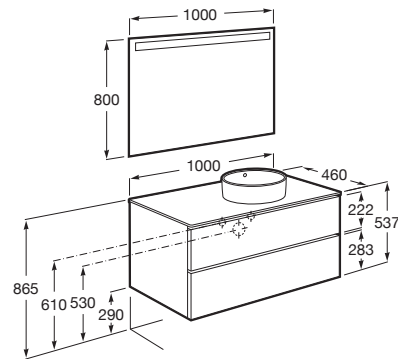

THE GAP

Pack (mueble base de dos cajones para lavabo sobre encimera a la derecha y espejo LED)

MEDIDAS

Longitud	1000 mm
Anchura	460 mm
Altura	537 mm

COLORES Y ACABADOS

PVPR (IVA INCLUIDO)

1159,18 €

DIBUJOS TÉCNICOS

CARACTERÍSTICAS

Pack - Conjunto de mueble base de dos cajones para lavabo de sobre encimera a la derecha y espejo Eidos con luz LED integrada en la parte superior. No incluye lavabo, patas ni grifería.

Espejo / Iluminación: Integrada en el espejo

Espejo / Tipo de luz: Led

Espejo / Índice de Protección de la luz: IP 44

Material / Mueble base: Tablero de particulas

Medidas / Espejo / Altura (mm): 800

Medidas / Espejo / Longitud (mm): 1000

Medidas / Lavabo y mueble / Altura (mm): 18

Mueble base / Combinación de puertas y cajones: 2 Cajones

Mueble base / Separadores internos

Mueble base / Sistema de apertura y cierre: Cajones con cierre amortiguado