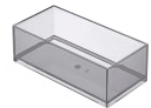

CARACTERÍSTICAS

Pack - Conjunto de mueble base de dos cajones para lavabo de sobre encimera a la derecha y espejo Eidos con luz LED integrada en la parte superior. No incluye lavabo, patas ni grifería.

Posición del lavabo: Derecha

INCLUYE

Mueble base de dos cajones para lavabo de sobre encimera a la derecha

851958...

Espejo con luz superior

812357000

COMPATIBLE

Toallero lateral para mueble

816760001

Set de 2 colgadores para mueble

816761001

Caja organizadora

816819409

Caja organizadora

816820409

Conjunto de dos patas opcionales

816826339

Conjunto de dos patas opcionales

816826458

The Gap

Esta colección aporta un estilo compacto y funcional. Su amplia gama permite optimizar cualquier espacio de baño. Sus líneas modernas y elegantes la convierten en una decisión inteligente.